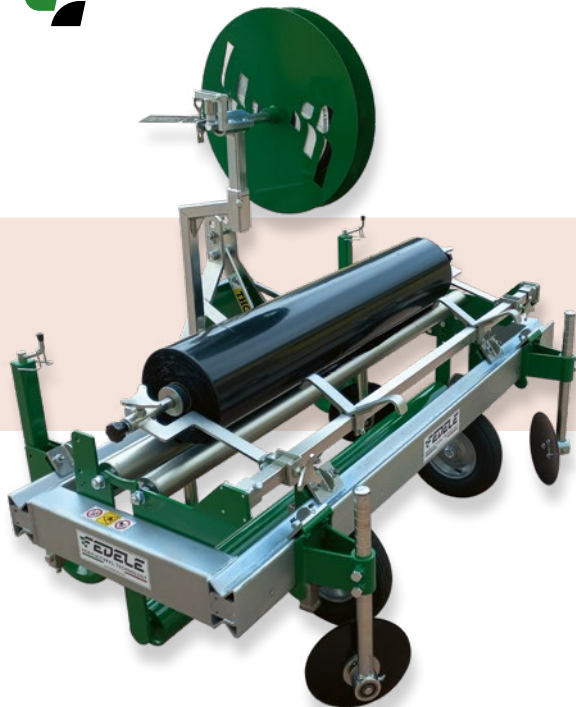

THOMAS

Pacciamatrici
Mulching machines
Dérouleuses
Пленокладчики
Acolchadoras
Folienlegemaschine

Indicata per la perfetta stesura e rinalzata regolabile di teli da pacciamatura in materiale plastico, biodegradabile o cartaceo con una vasta gamma di modelli **per teli fino a 300 cm**. Per la sua particolare **robustezza** può essere utilizzata anche sui terreni duri, aiuolati o baulati oltre che su terreni piani. Equipaggiata di serie con **doppio rullo svogli bobina** e con quattro dischi rotanti, che le consentono di eseguire un ottimo lavoro di apertura del solco ed una perfetta rinalzata del film con uno sforzo minimo, garanzia di maggiore resistenza all'usura. La pacciamatrice Fedele Thomas permette di sfruttare al massimo lo spazio fra una passata e l'altra. Sono disponibili anche in **soluzioni combinate**, con aiuolatrici **Eco + Thomas** e trapiantatrici **Thomas + Max** o personalizzate con **telaio idraulico per la messa a dimora di più film plastici in contemporanea** per ottimizzare al meglio i tempi di lavoro.

Suitable for the perfect laying and adjustable tamping of mulching sheets made of plastic, biodegradable material or paper with a wide range of models for films **up to 300 cm**. For its particular **strength** it can also be used on hard, bed made or bed formed soil as well as on flat land. Equipped as standard with **double reel unwinder roller** and with **four rotating disks**, which allows it to perform excellent furrowing and perfect tamping of the film with minimal effort, assuring greater resistance to wear. The Fedele Thomas mulching machine allows cutting down to the minimum the space between one step and another. The FEDELE mulchers are also available in **combined solutions**, with bed makers: **Eco + Thomas** and with transplanters: **Thomas + Max** or customized with **hydraulic frame for the laying of more plastic films at the same time** to optimize working time.

Indiquée pour un parfait déroulage et un ajustement réglable de toiles de paillage en matière plastique, biodégradable ou papier, avec une vaste gamme de modèles **pour toiles de longueur maximale de 300 cm**. Grâce à sa solidité particulière, elle peut être utilisée sur des sols durs, buttés ou en présence de plates-bandes, ainsi que sur des sols plans. L'équipement standard comprend un **double dérouleur de bobine** et quatre disques rotatifs, qui permettent à la dérouleuse d'effectuer un excellent travail d'ouverture du sillon et un ajustement parfait du film, à moindre effort, garantissant ainsi une résistance majeure à l'usure. La dérouleuse Fedele Thomas permet d'exploiter au maximum l'espace entre deux passages. Disponible également en **solution combinée**, avec la machine pour plates-bandes **Eco + Thomas** et la planteuse **Thomas + Max**, ou personnalisée avec **châssis hydraulique pour le déroulage simultané de plusieurs films plastiques** afin d'optimiser les temps de travail.

ACCESSORI SU RICHIESTA