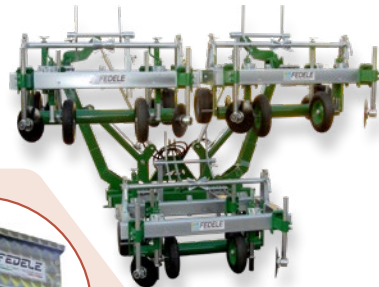

THOMAS

Pacciamatrici
Mulching machines
Dérouleuses
Пленокладчики
Acolchadoras
Folienlegemaschine

Indicata per la perfetta stesura e rinalzata regolabile di teli da pacciamatura in materiale plastico, biodegradabile o cartaceo con una vasta gamma di modelli **per teli fino a 300 cm**. Per la sua particolare **robustezza** può essere utilizzata anche sui terreni duri, aiuolati o baulati oltre che su terreni piani. Equipaggiata di serie con **doppio rullo svogli bobina** e con quattro dischi rotanti, che le consentono di eseguire un ottimo lavoro di apertura del solco ed una perfetta rinalzata del film con uno sforzo minimo, garanzia di maggiore resistenza all'usura. La pacciamatrice Fedele Thomas permette di sfruttare al massimo lo spazio fra una passata e l'altra. Sono disponibili anche in **soluzioni combinate**, con aiuolatrici **Eco + Thomas** e trapiantatrici **Thomas + Max** o personalizzate con **telaio idraulico per la messa a dimora di più film plastici in contemporanea** per ottimizzare al meglio i tempi di lavoro.

Suitable for the perfect laying and adjustable tamping of mulching sheets made of plastic, biodegradable material or paper with a wide range of models for films **up to 300 cm**. For its particular **strength** it can also be used on hard, bed made or bed formed soil as well as on flat land. Equipped as standard with **double reel unwinder roller** and with **four rotating disks**, which allows it to perform excellent furrowing and perfect tamping of the film with minimal effort, assuring greater resistance to wear. The Fedele Thomas mulching machine allows cutting down to the minimum the space between one step and another. The FEDELE mulchers are also available in **combined solutions**, with bed makers: **Eco + Thomas** and with transplanters: **Thomas + Max** or customized with **hydraulic frame for the laying of more plastic films at the same time** to optimize working time.

Indiquée pour un parfait déroulage et un ajustement réglable de toiles de paillage en matière plastique, biodégradable ou papier, avec une vaste gamme de modèles **pour toiles de longueur maximale de 300 cm**. Grâce à sa solidité particulière, elle peut être utilisée sur des sols durs, buttés ou en présence de plates-bandes, ainsi que sur des sols plans. L'équipement standard comprend un **double dérouleur de bobine** et quatre disques rotatifs, qui permettent à la dérouleuse d'effectuer un excellent travail d'ouverture du sillon et un ajustement parfait du film, à moindre effort, garantissant ainsi une résistance majeure à l'usure. La dérouleuse Fedele Thomas permet d'exploiter au maximum l'espace entre deux passages. Disponible également en **solution combinée**, avec la machine pour plates-bandes **Eco + Thomas** et la planteuse **Thomas + Max**, ou personnalisée avec **châssis hydraulique pour le déroulage simultané de plusieurs films plastiques** afin d'optimiser les temps de travail.

ACCESSORI SU RICHIESTA